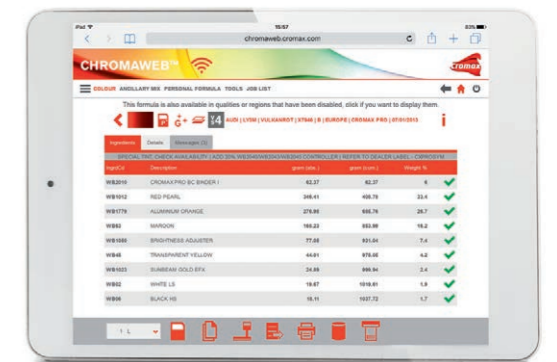

EIN NEUES MINI-GERÄT, DAS DIE PRODUKTIVITÄT ENORM STEIGERT

Dank langlebiger Akkus ist Ihr ChromaVision® Pro Mini jederzeit einsatzbereit. Sie können es ganz einfach in die Ladestation einstecken – eine Kabelverbindung ist nicht mehr nötig!

DAS NEUE, BESONDERS KLEINE CHROMAVISION® PRO MINI HEBT DIE FARBTONGENAUIGKEIT AUF EINE VOLLKOMMEN NEUE EBENE

Es ist schneller, benutzerfreundlicher und liefert genauere Resultate als jemals zuvor. Dadurch unterstützt es immer mehr Lackierfachbetriebe dabei, in eine neue Ära der Farbtongenauigkeit einzutreten.

Kurz gesagt, führt sein Einsatz zu deutlichen Verbesserungen der Arbeitsprozesse innerhalb von Lackierfachbetrieben.

01

SCHNELLERE RESULTATE

Das innovative ChromaVision® Pro Mini liefert nicht bloß schnell die Farbtöneformeln, sondern misst auch Effekte. Dadurch erhalten Sie eine vollständige Formel in nur einem Arbeitsgang. Und durch die Verwendung der WLAN-Verbindung, in Kombination mit der ChromaWeb™ Software, können Sie Daten umgehend in Ihren Mischraum senden. Somit können neue Farbtöne viel schneller gemischt werden. Sie können die Software mit einem Desktop-Computer, Laptop, Tablet und sogar einem Smartphone verwenden.

02

EINFACHE BEDIENUNG

Der hochauflösende Bildschirm mit Farbdisplay zeigt Informationen gut sichtbar an und LEDs und Hinweis-Töne verschaffen Ihnen einen sofortigen Überblick über den aktuellen Gerätestatus, damit Sie immer die volle Kontrolle haben.

03

GENAUER ALS JEMALS ZUVOR